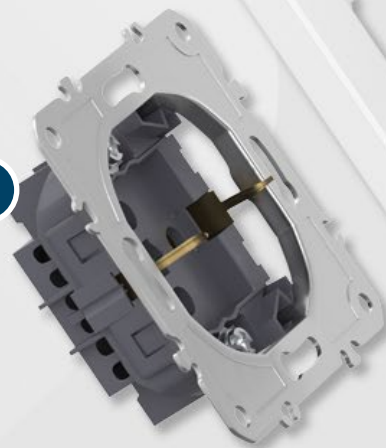

СЕРИИ СЕМЕЙСТВ DONEL A07 И S08 ОДИН МЕХАНИЗМ ДЛЯ ВСЕХ СЕРИЙ A07

Комплектация из 3-х частей

механизм

3