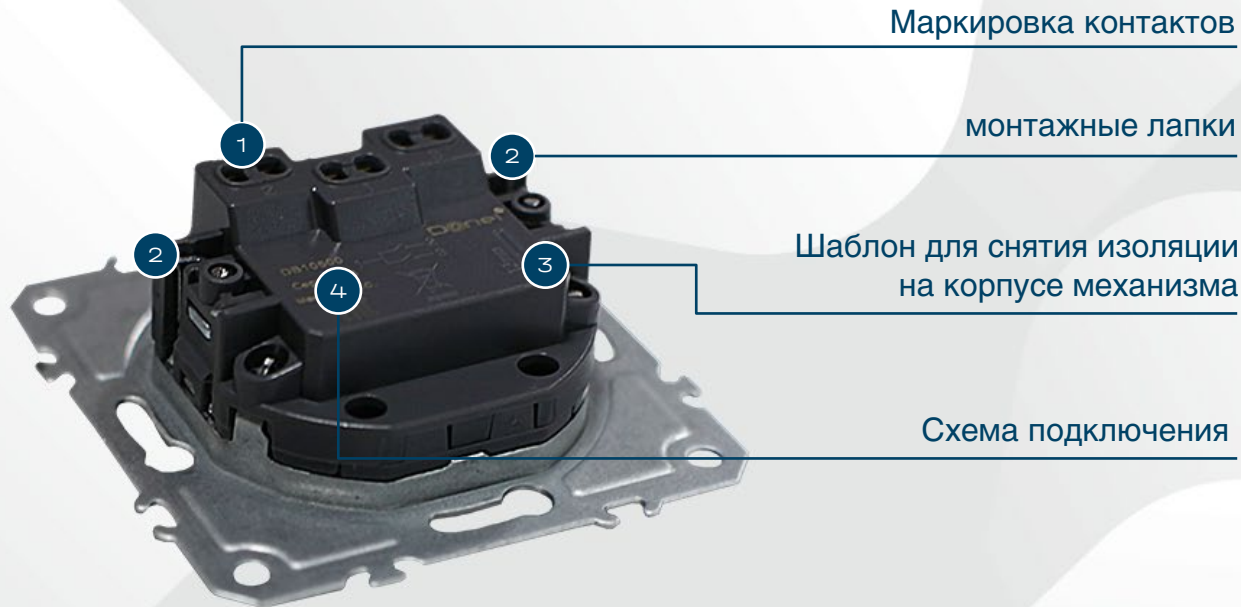

ТЕХНИЧЕСКИЕ ПРЕИМУЩЕСТВА СУППОРТ И МЕХАНИЗМ

Для дополнительной надёжности крепления механизма в монтажной коробке можно использовать монтажные лапки

- Травмобезопасные для рук монтажника и изоляции проводов
- Подпружиненные для возврата в скрытое положение
- Острые для надёжного крепления

Корпус механизмов из стеклонаполненного полиамида 66-КС

- Жесткость
- Прочность
- Высокие электроизоляционные свойства