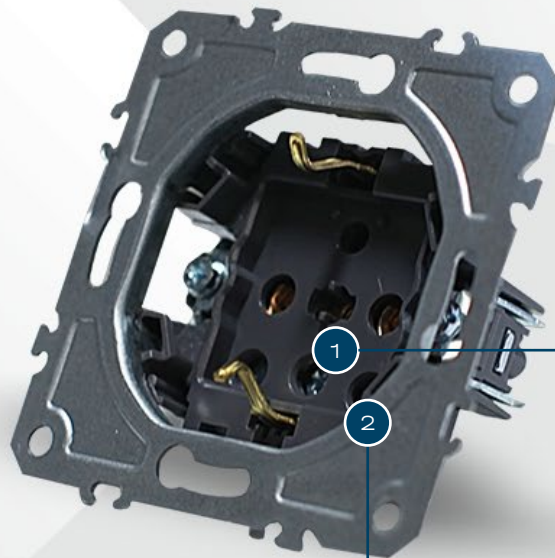

Виды розеток:

- Розетки 220v
- Розетки USB
- Розетки аудио/видео/передача данных
- Розетки компьютерные
- Розетки телевизионные
- Розетки телефонные
- Двойные розетки
- Розетки с крышкой

Винтовые контакты
на всех типах
силовых розеток

Рифлёные поверхности
контактных площадок
для повышенной
надёжности контакта
с проводниками