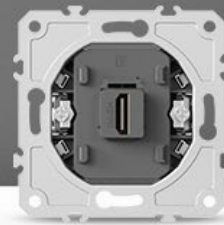

ТЕХНИЧЕСКИЕ ПРЕИМУЩЕСТВА НЕОБХОДИМЫЕ ФУНКЦИИ

Лампа
подсветки

Светорегулятор

Кабельный
вывод

Заглушка

HDMI