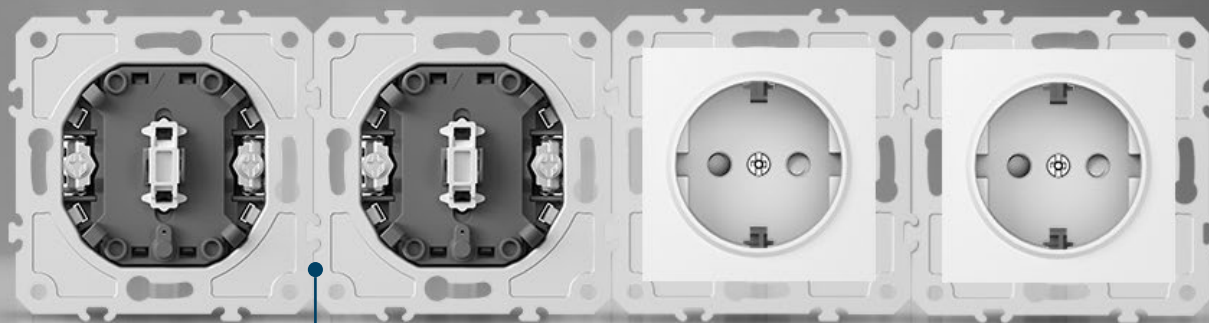

Чёткое выравнивание прочных суппортов обеспечивает качественный монтаж многопостовой сборки, отсутствие зазоров и заедания клавиш