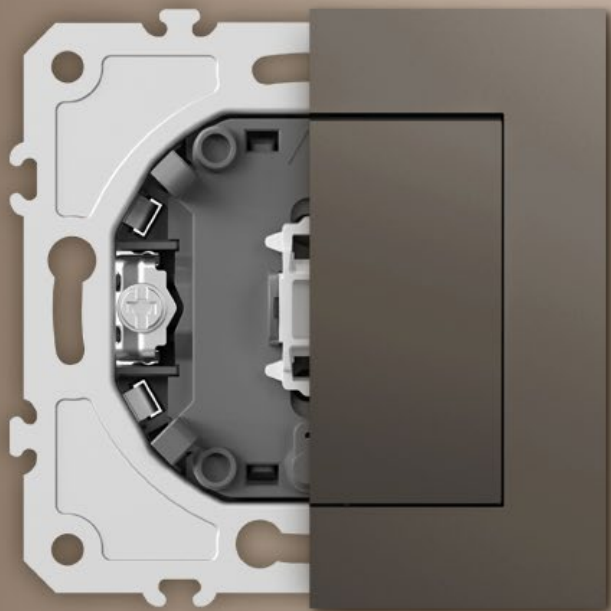

ТЕХНИЧЕСКОЕ СОВЕРШЕНСТВО

Donel