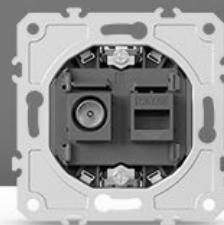

ТЕХНИЧЕСКИЕ ПРЕИМУЩЕСТВА НЕОБХОДИМЫЕ ФУНКЦИИ

Лампа
подсветки

Светорегулятор

Кабельный
вывод

Заглушка

RJ45+TV